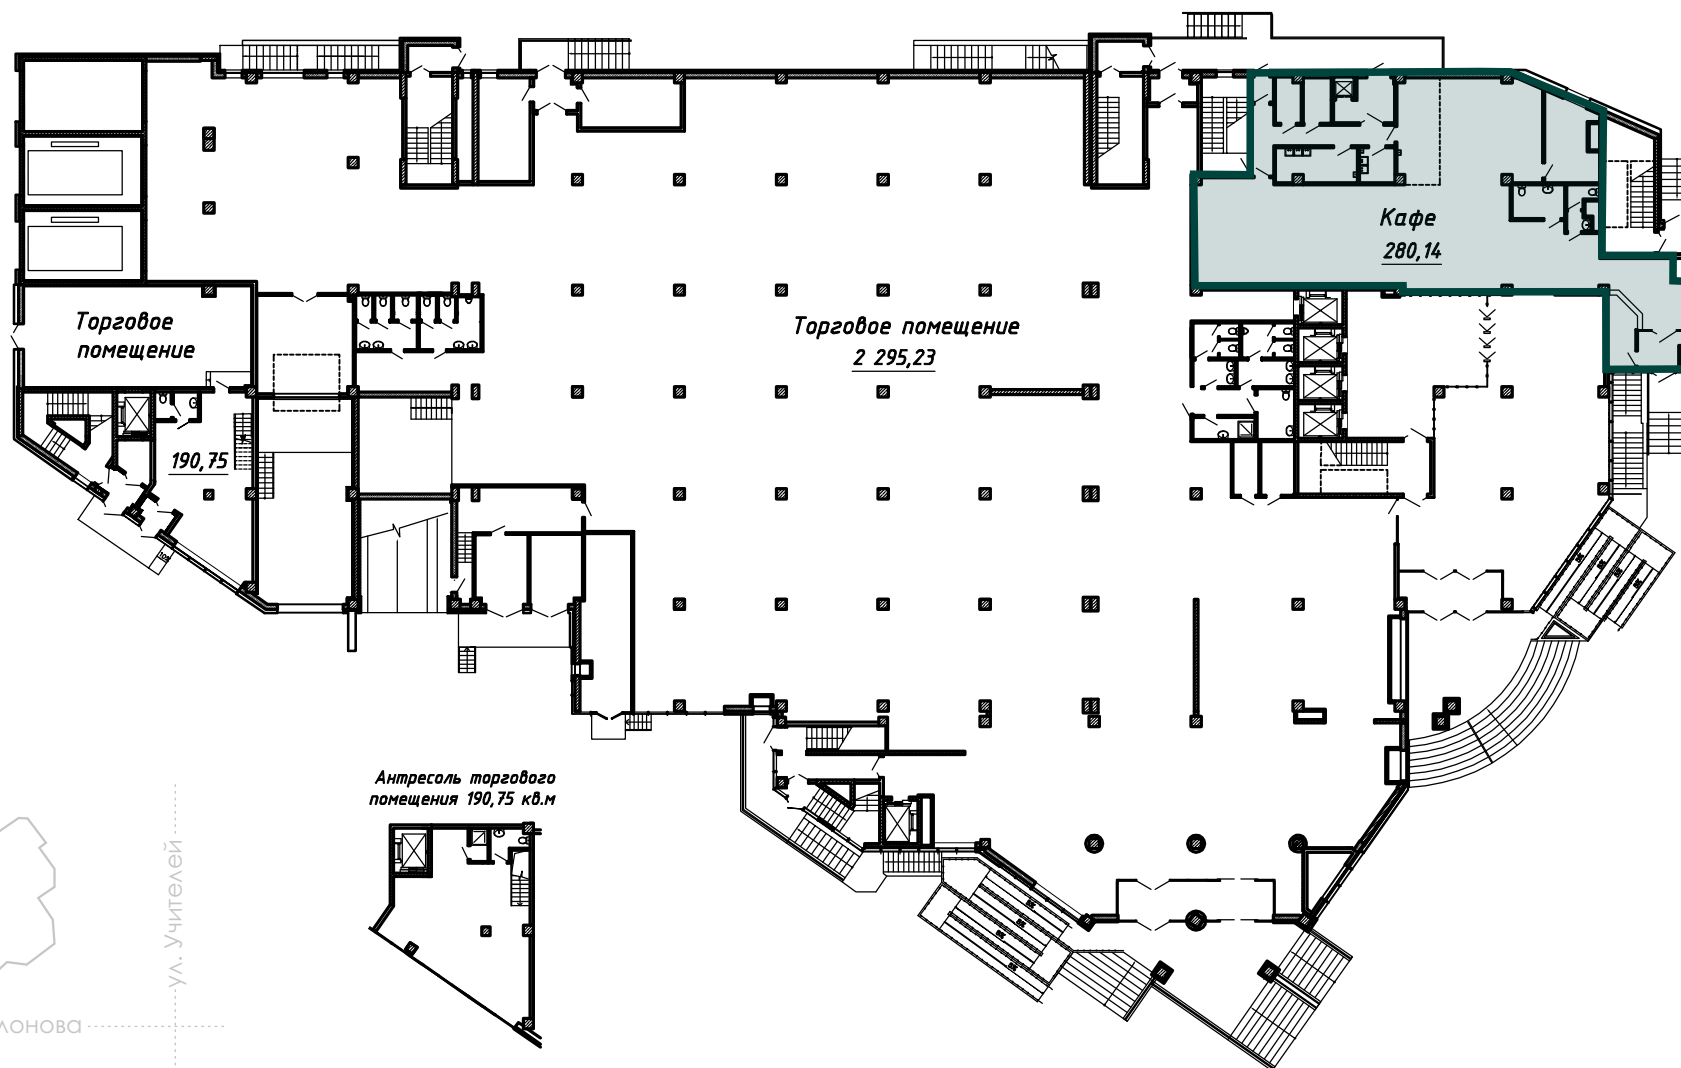

ул. Учителей

ул. Вилонова

Основинский парк

+7 (343) 30 50 600

Адрес делового дома:
Екатеринбург,
ул. Вилонова, д. 3 стр.

www.delovparke.ru

sale@delovparke.ru

Офис продаж:
пер. Автоматики, д. 4,
офис 416